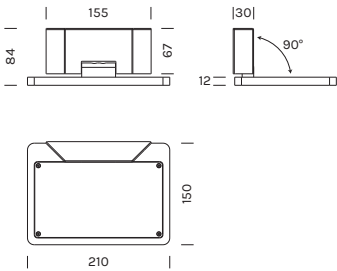

INDOOR - WALL
KINETIKA

- alluminio, ferro

- aluminum, iron

	3000	M 2700K	W 3000K
Power		16.7W	16.7W
Nominal lumen		3137.0lm	3302.0lm
CRI		>90	>90
Supply		220-240V	220-240V

Item	Temperature	Finish
3000	M	-BI 
	W	-NE 
		-BV 
		-OR 
		-RR 
		-TI 