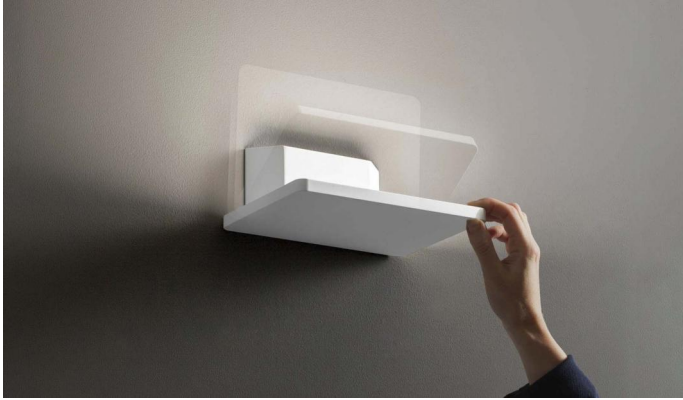

INDOOR - WALL
KINETIKA

- alluminio, ferro

- aluminum, iron

	3000	M 2700K	W 3000K
Power		16.7W	16.7W
Nominal lumen		3137.0lm	3302.0lm
CRI		>90	>90
Supply		220-240V	220-240V

Item	Temperature	Finish
3000	M	-BI 
	W	-NE 
		-BV 
		-OR 
		-RR 
		-TI 